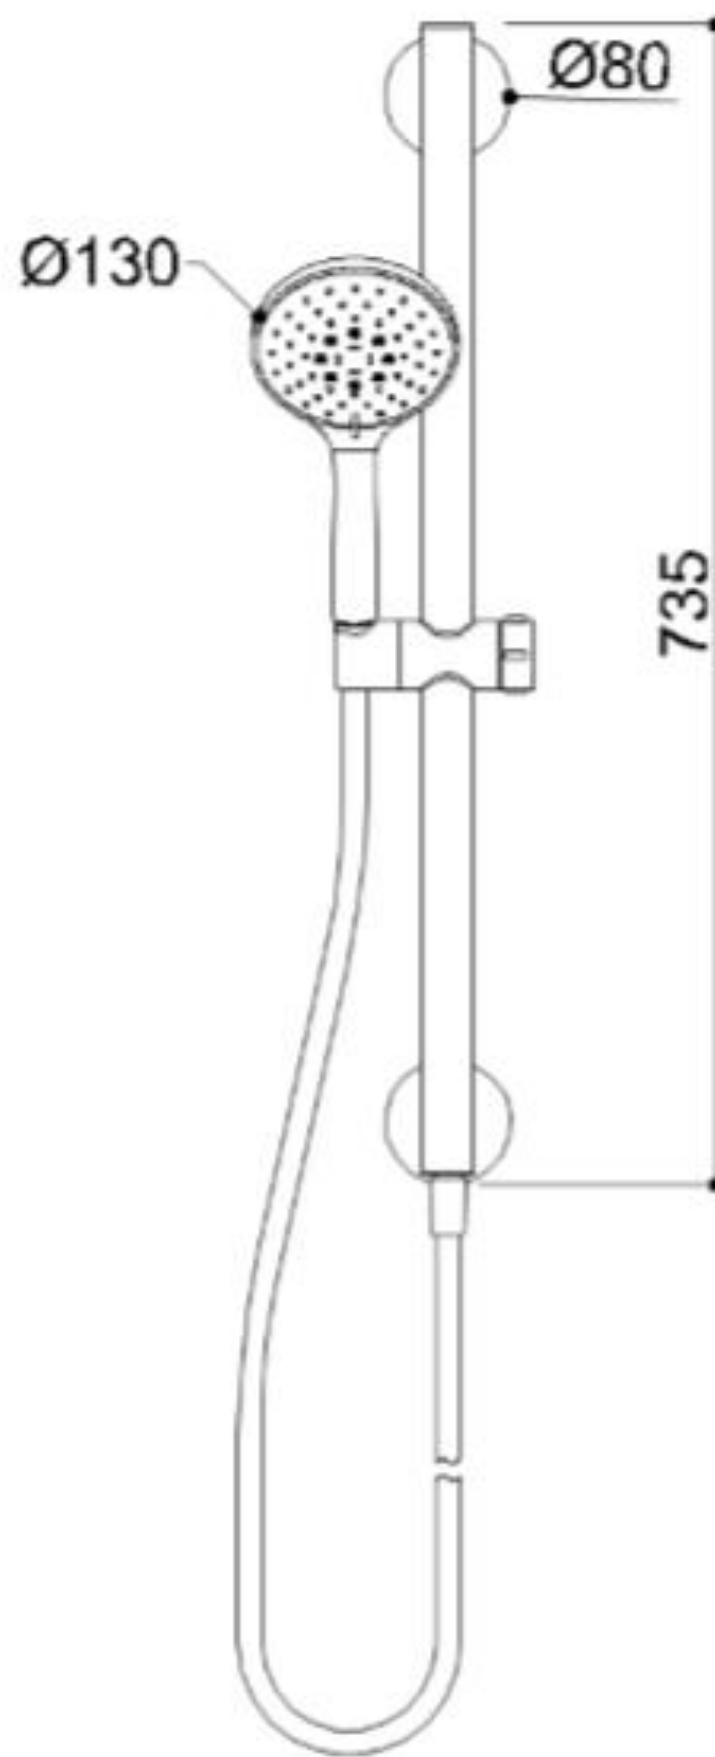

COLONNE DE DOUCHE SOLO SAFE

Colonne de douche sécurité. Fabriqué en acier inoxydable 304, Ø 32 mm avec système «Double Water Inlet». Capacité de charge 150 kg. Équipé d'une pomme de douche pivotante en acier inoxydable, d'une douchette à 3 jets et d'un flexible anti-torsion. La poignée à double paroi garantit que la colonne a une double fonction.

- Convient pour un poids utilisateur à 150 kg
- Dimensions : AxBxC 179x204x735
- Disponible en : RVS satin N1
polished N2

COLONNE DE DOUCHE SOLO SAFE

Artn°	AxBxC (mm)	A1xC1	Poids	Charge
H51GOS01xx	179x204x735	650	2.5	150

COLONNE DE DOUCHE SOLO SAFE

Hakoma
sanitair