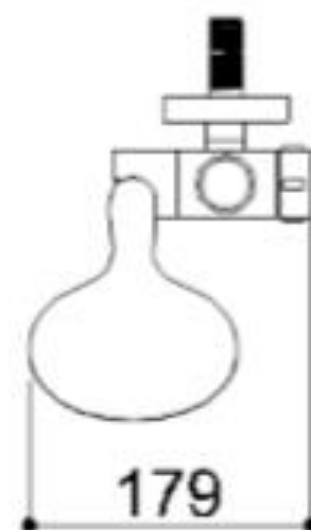

COLONNE DE DOUCHE SOLO SAFE