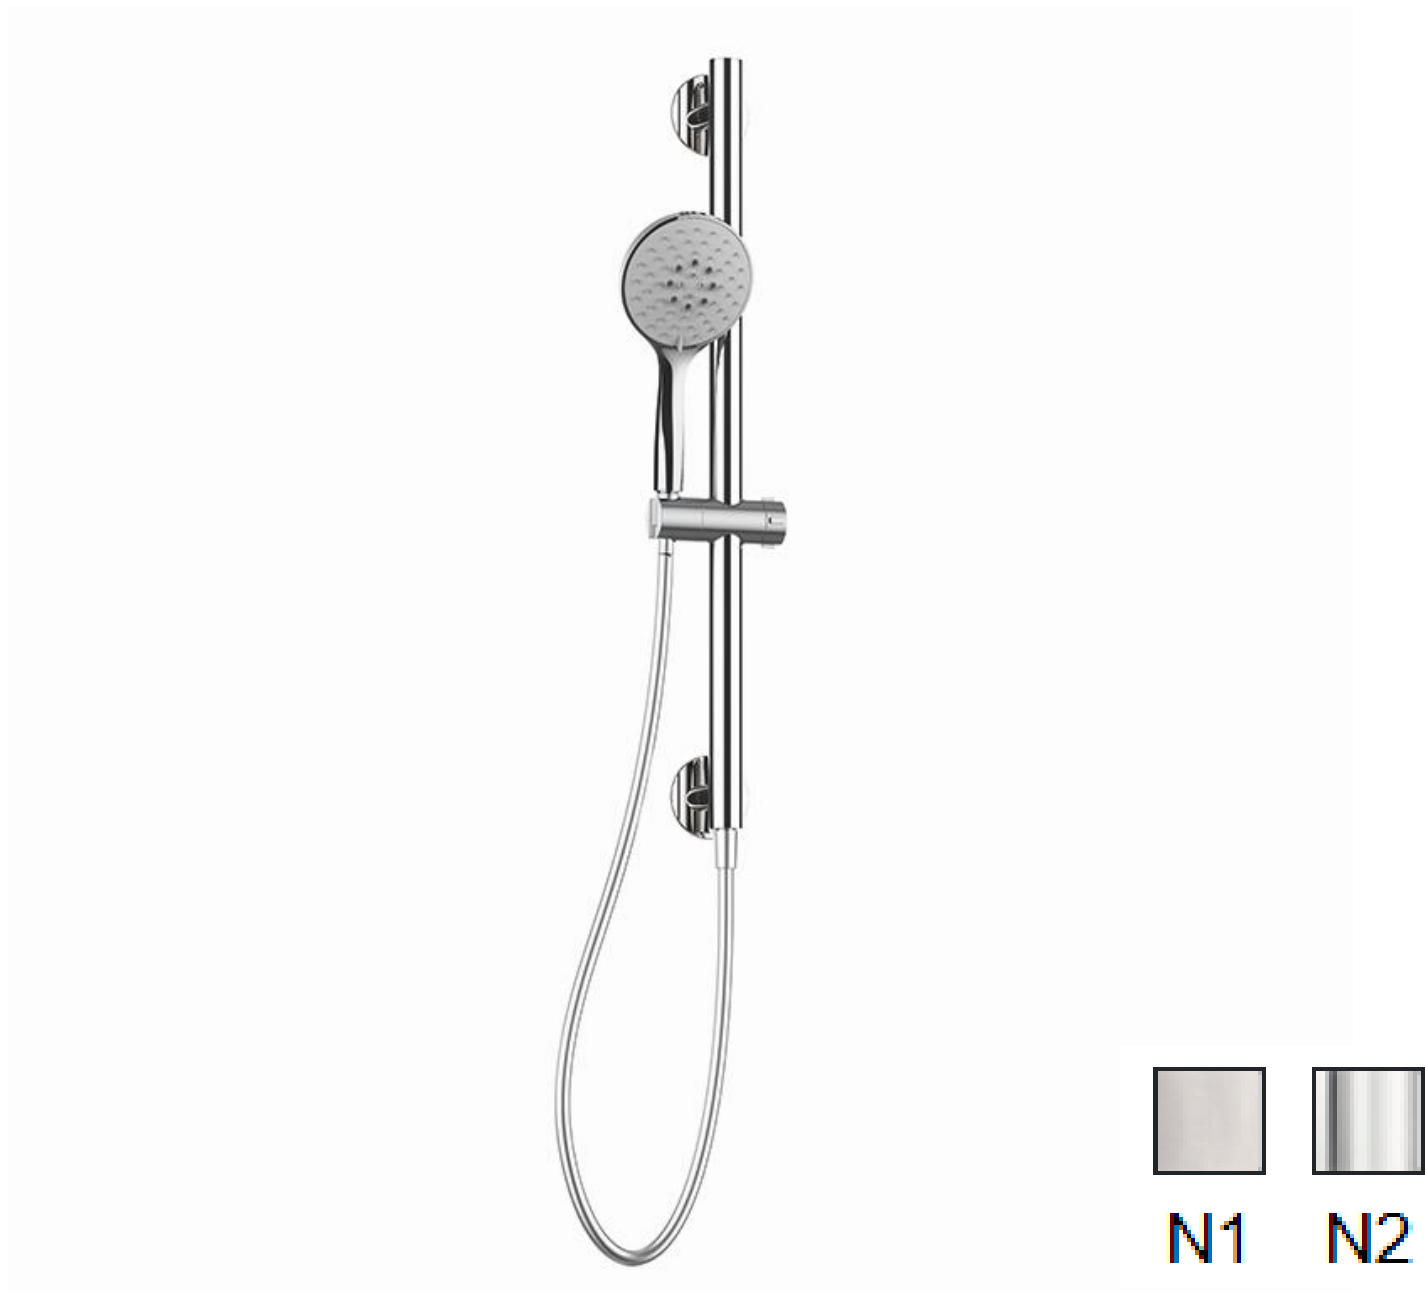

COLONNE DE DOUCHE SOLO SAFE

Colonne de douche sécurité. Fabriqué en acier inoxydable 304, Ø 32 mm avec système «Double Water Inlet». Capacité de charge 150 kg. Équipé d'une pomme de douche pivotante en acier inoxydable, d'une douchette à 3 jets et d'un flexible anti-torsion. La poignée à double paroi garantit que la colonne a une double fonction.

- Convient pour un poids utilisateur à 150 kg
- Dimensions : AxBxC 179x204x735
- Disponible en : RVS satin N1
polished N2

COLONNE DE DOUCHE SOLO SAFE

Artn°	AxBxC (mm)	A1xC1	Poids	Charge
H51GOS01xx	179x204x735	650	2.5	150

COLONNE DE DOUCHE SOLO SAFE

Hakoma
sanitair