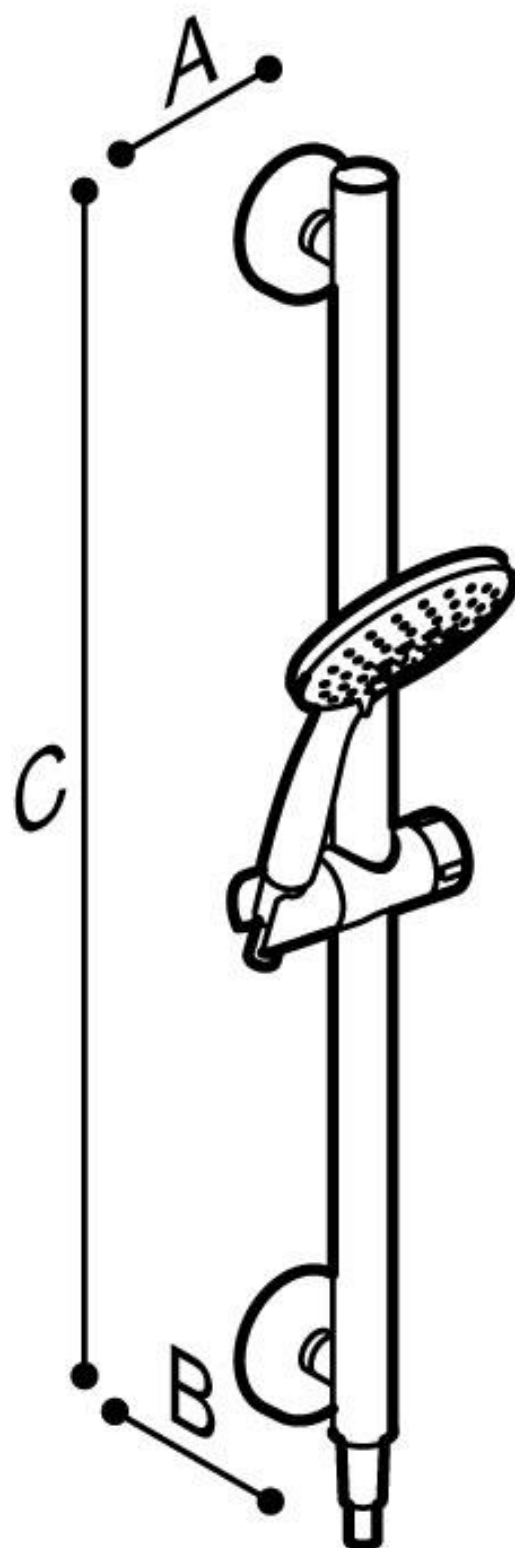

COLONNE DE DOUCHE SOLO SAFE

Colonne de douche sécurité. Fabriqué en acier inoxydable 304, Ø 32 mm avec système «Double Water Inlet». Capacité de charge 150 kg. Équipé d'une pomme de douche pivotante en acier inoxydable, d'une douchette à 3 jets et d'un flexible anti-torsion. La poignée à double paroi garantit que la colonne a une double fonction.

- Convient pour un poids utilisateur à 150 kg
- Dimensions : AxBxC 179x204x735
- Disponible en : RVS satin N1
polished N2

COLONNE DE DOUCHE SOLO SAFE

Artn°	AxBxC (mm)	A1xC1	Poids	Charge
H51GOS01xx	179x204x735	650	2.5	150

COLONNE DE DOUCHE SOLO SAFE

Hakoma
sanitair