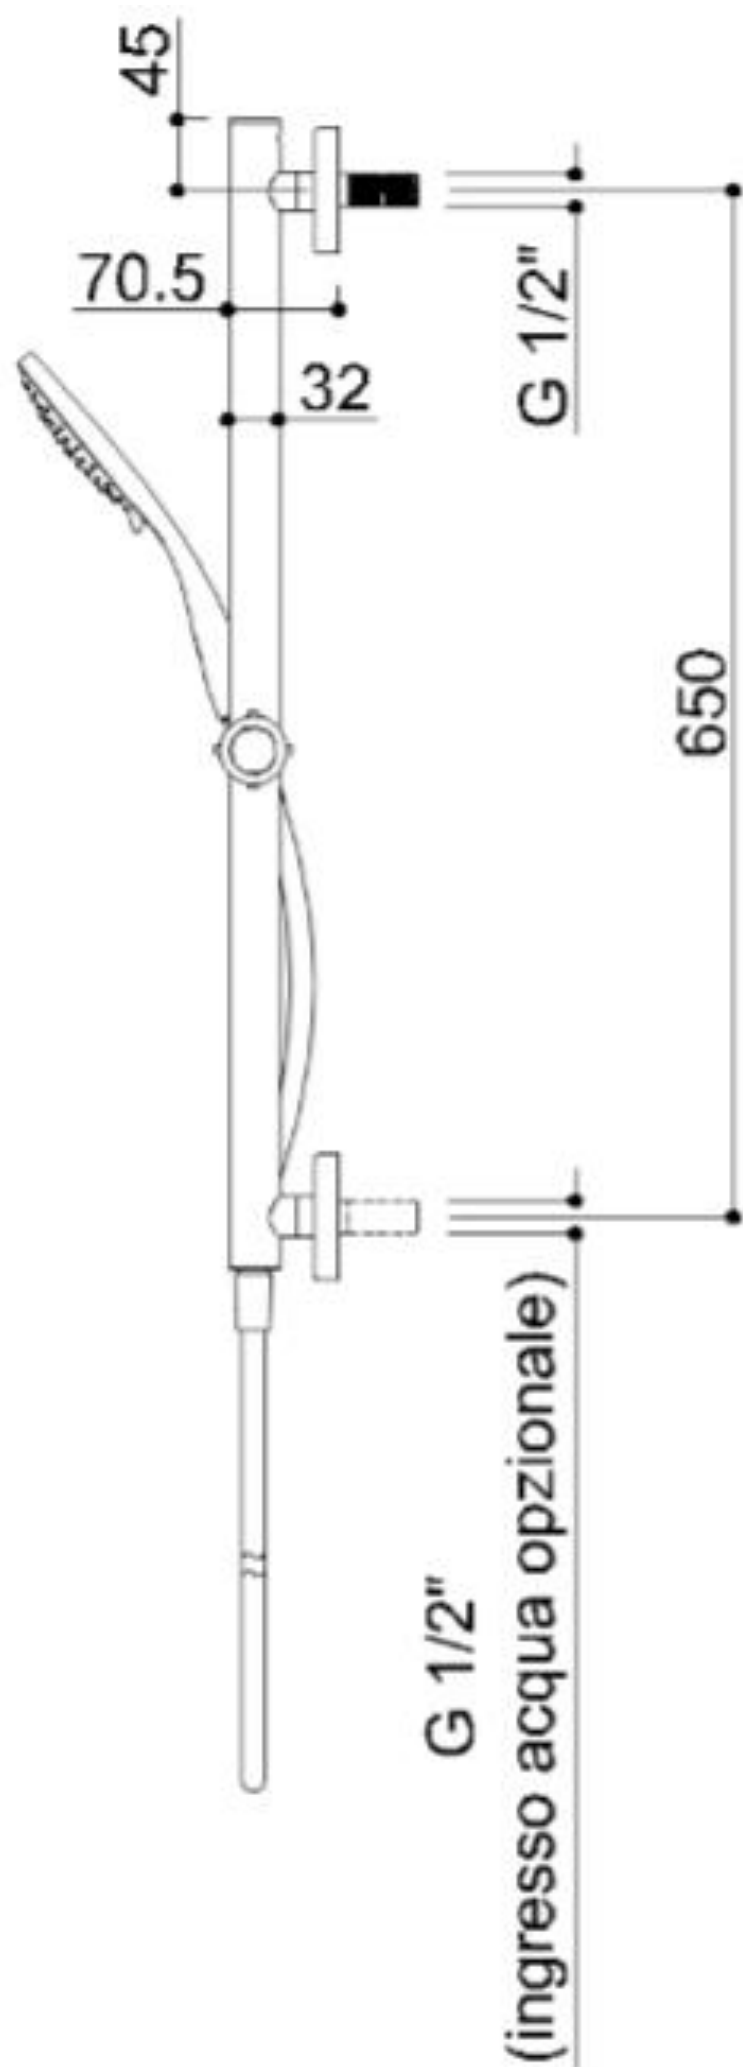

COLONNE DE DOUCHE SOLO SAFE